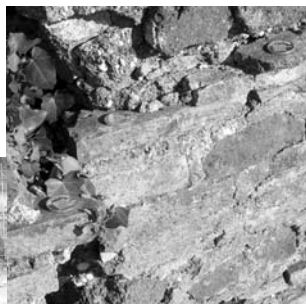

LAWRENCE WEINER

Ignoti Nulla Cupido, 2007

4.000 monete in alluminio con conio
ognuna cm 3,5Øx0,25