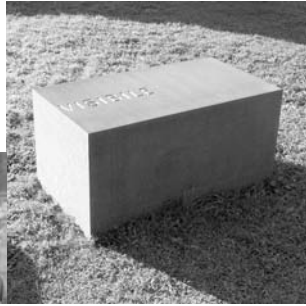

## GIOVANNI ANSELMO

*Invisibile, 2007*

blocco di granito nero Africa assoluto  
cm 55x55x100